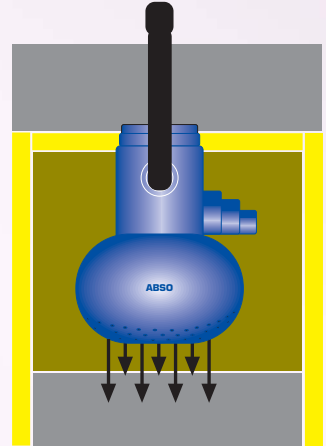

ABSO SAUNAKAIVO

Vesijohdottoman rakennuksen talous- ja saunaveden imeyttämiseen

Täytemaa-aines

Eriste, Finnfoam tai Styrox

Salaojasora
12-16 mm

Salaojahiekka

ABSO Imeytyskaivopaketti

Vedet johdetaan putkistoa pitkin imeytyskaivoon, mistä ne suodatetaan sepelikerroksen kautta harmittomasti maaperään. Kaikki tarvittavat putket ja tarvikkeet saa kätevästi osaksi järjestelmää. Imeytys- ja erottelukaivot valmistetaan kestävästä HDPE (High Density Polyethylen) -muovista ja ne soveltuvat erityisen hyvin mökkikäyttöön.

Erottelu- ja imeytyskaivon rakenne

Kaivon Ø 315 mm
Jatkettavissa moduuleilla
Umpikansi, muovinen, Ø 315 mm
Tuloyhde 75 tai 110 mm
Väliputki 110 mm (800 mm)

Imeytyskaivon rakenne

Kaivon Ø 780 mm,
h = 970 mm
Ilmastusputki 110 mm (800 mm)
Ilmastushattu 110 mm
Tuloyhde 110 mm
Umpikansi, muovinen, Ø 400 mm

Asennus

ABSO Imeytyskaivot ovat täysin asennusvalmiita ja huoltovapaita. Kaivojen minimi-uptussyvyys on puoli metriä. Kaivon alaosa peitetään salaojasoralla ja yläosa täytemaalla. Salaojasorakerroksen alle tulee kerros salaojahiekkaa. Kaivon ympärille ja sen päälle asennetaan tarvittaessa jäätymistä vastaan eristekerros. Eristettä ei saa viedä imeytyskaivon alle.