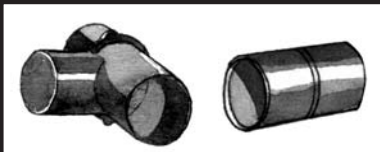

T-haara
110 mm

Jatkoholkki
110 mm